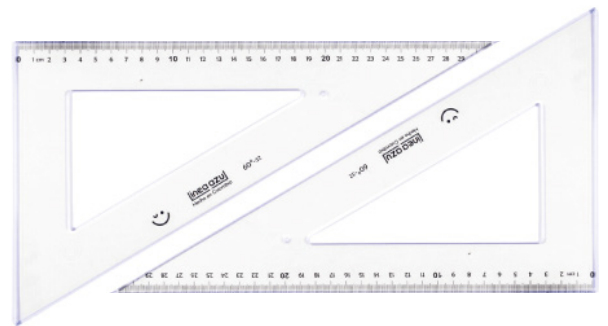

Escuadra 32 cm

Faber Castell

Código #01519

Escuadra 21 cm

Línea Azul

Escuadra pequeña y económica de 60° y 21 cm de longitud.

Código #00694

Escuadra 32 cm