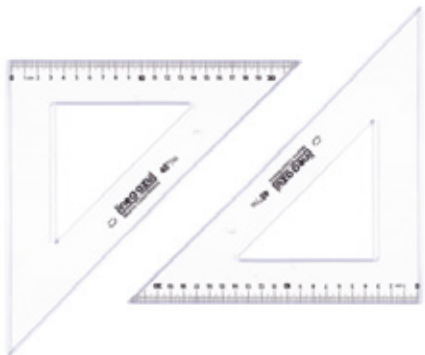

Escuadra 32 cm

Faber Castell

Código #01519

Escuadra 21 cm

Línea Azul

Escuadra pequeña y económica de 60° y 21 cm de longitud.

Código #00694

Escuadra 32 cm