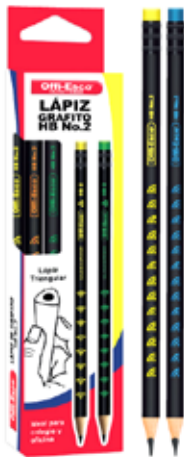

### Lápiz Doble

*Norma*

Lápiz en cuerpo triangular con doble color: por un lado rojo, por el otro, negro.

Código #00975